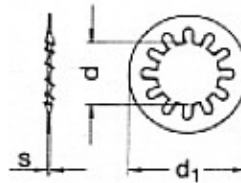

Suche

- nach bekannter Norm**
- nach unbekannter Norm
- nach Gewindeart + Antrieb
- nach Gewindeart + Kopfform
- nach Zollgewinde

Login

E-Mail:

Passwort:

[Passwort vergessen?](#)

[Konto erstellen](#)

[Startseite](#) / nach bekannter Norm

**Technische Maße für
DIN 6797 - Form I
Zahnscheiben
Innengezähnt**

Durchmesser (d) mm	2,2	2,5	2,7	2,8	3,2	3,7	4,3	5,1	5,3	6,4	7,4	8,2
für Schrauben	M 2	M 2,3	M 2,5	M 2,5	M 3	M 3,5	M 4	M 5	M 5	M 6	M 7	M 8
Aussendurchmesser (d₁) mm	4,5	5	5,5	5,5	6	7	8	9	10	11	12,5	14
Stärke (s) mm	0,3	0,4	0,4	0,4	0,4	0,5	0,5	0,5	0,6	0,7	0,8	0,8

Durchmesser (d) mm	8,4	10,5	13	15	17	19	21	23	25	28	31
für Schrauben	M 8	M 10	M 12	M 14	M 16	M 18	M 20	M 22	M 24	M 27	M 30
Aussendurchmesser (d₁) mm	15	18	20,5	24	26	30	33	36	38	44	48
Stärke (s) mm	0,8	0,9	1,0	1,0	1,2	1,4	1,4	1,5	1,5	1,6	1,6