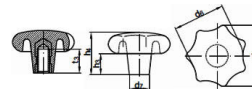

**Suche**

- nach bekannter Norm**
- nach unbekannter Norm
- nach Gewindeart + Antrieb
- nach Gewindeart + Kopfform
- nach Zollgewinde

**Login**

E-Mail:

Passwort:

[Passwort vergessen?](#)

[Konto erstellen](#)

[Startseite](#) / nach bekannter Norm

**Technische Maße für  
DIN 6336 - Form K / St  
Sterngriffe  
Form K mit Gewindebuchse Stahl verzinkt**

Durchmesser mm	M 4	M 5	M 6	M 8	M 10	M 12	M 16
<b>Durchmesser ( d<sub>1</sub> ) mm</b>	20	25	32	40 / 50	50 / 63	63 / 80	80
<b>Durchmesser ( d<sub>6</sub> ) mm</b>	16	20	26	34	42	52	64
<b>Durchmesser ( d<sub>7</sub> ) mm</b>	10	12	14	18	22	26	35
<b>Höhe ( h<sub>3</sub> ) mm</b>	7	8	10	13	17	21	25
<b>Höhe ( h<sub>4</sub> ) mm</b>	13	16	20	25	32	40	50
<b>Tiefe ( t<sub>s</sub> ) min. mm</b>	6,5	9,5	12	14	18	22	30