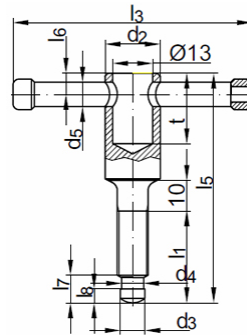

**Suche**

- nach bekannter Norm**
- nach unbekannter Norm
- nach Gewindeart + Antrieb
- nach Gewindeart + Kopfform
- nach Zollgewinde

**Login**

E-Mail:

Passwort:

[Passwort vergessen?](#)

[Konto erstellen](#)

[Startseite](#) / nach bekannter Norm

**Technische Maße für  
DIN 6306 - Form D  
Knebelschrauben mit loseem Knebel  
Form D ohne Druckstück**

Gewindedurchmesser mm	M 10	M 12	M 16	M 20
Durchmesser (d <sub>2</sub> ) mm	18	20	24	30
Durchmesser (d <sub>3</sub> ) mm	8	8	12	15,5
Durchmesser (d <sub>4</sub> ) mm	7,2	7,2	11	14,4
Durchmesser (d <sub>5</sub> ) mm	8	10	13	16
Länge (l <sub>1</sub> ) mm	40 / 50	50 / 60	55 / 70 / 90	55 / 70 / 90
Länge (l <sub>3</sub> ) mm	80	100	120	140
Länge (l <sub>5</sub> ) mm	72 / 82	85 / 95	95 / 110 / 130	100 / 115 / 135
Länge (l <sub>6</sub> ) mm	7	9	10	14
Länge (l <sub>7</sub> ) mm	9	10	12	14
Länge (l <sub>8</sub> ) mm	4,5	4,5	5	5,5
Tiefe (t) mm	23	26	28	34