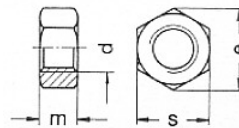

**Suche**

- nach bekannter Norm**
- nach unbekannter Norm
- nach Gewindeart + Antrieb
- nach Gewindeart + Kopfform
- nach Zollgewinde

**Login**

E-Mail:

Passwort:

[Passwort vergessen?](#)

[Konto erstellen](#)

[Startseite](#) / nach bekannter Norm

**Technische Maße für  
ISO 4032  
Sechskantmuttern  
gemäß neuer ISO - Norm  
ähnl. DIN 934**

<b>Durchmesser ( d ) mm</b>	M 1	M 1,2	M 1,4	M 1,6	M 1,7	M 2	M 2,3	M 2,5	M 2,6	M 3	M 3,5
<b>Höhe ( m ) mm</b>	0,8	1	1,2	1,3	1,4	1,6	1,8	2	2	2,4	2,8
<b>Schlüsselweite ( s ) mm</b>	2,5	3	3	3,2	3,5	4	4,5	5	5	5,5	6
<b>Eckmaß ( e ) mm</b>	2,71	3,28	3,28	3,48	3,82	4,38	4,88	5,45	5,45	6,01	6,58

<b>Durchmesser ( d ) mm</b>	M 4	M 5	M 6	M 7	M 8	M 10	M 12	M 14	M 16	M 18	M 20
<b>Höhe ( m ) mm</b>	3,2	4,7	5,2	5,5	6,8	8,4	10,8	12,8	14,8	15,8	18
<b>Schlüsselweite ( s ) mm</b>	7	8	10	11	13	16	18	21	24	27	30
<b>Eckmaß ( e ) mm</b>	7,66	8,79	11,05	12,12	14,38	17,77	20,03	23,36	26,75	29,56	32,95

<b>Durchmesser ( d ) mm</b>	M 22	M 24	M 27	M 30	M 33	M 36	M 39	M 42	M 45	M 48	M 52
<b>Höhe ( m ) mm</b>	19,4	21,5	23,8	25,6	28,7	31	33,4	34	36	38	42
<b>Schlüsselweite ( s ) mm</b>	34	36	41	46	50	55	60	65	70	75	80
<b>Eckmaß ( e ) mm</b>	37,29	39,55	45,20	50,85	55,37	60,79	66,44	72,09	76,95	82,60	88,25