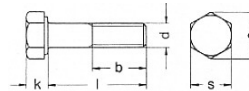

Suche

- nach bekannter Norm**
- nach unbekannter Norm
- nach Gewindeart + Antrieb
- nach Gewindeart + Kopfform
- nach Zollgewinde

Login

E-Mail:

Passwort:

[Passwort vergessen?](#)

[Konto erstellen](#)

[Startseite](#) / nach bekannter Norm

Technische Maße für
ISO 4014
 Sechskantschrauben mit Schaft
 Schlüsselweite bei M 10, M 12, M 14 und M 22 gemäß neuer ISO - Norm
 ähnl. DIN 931

Durchmesser mm	M 2	M 3	M 4	M 5	M 6	M 7	M 8	M 10	M 12	M 14	M 16	M 18	M 20
Kopfstärke (k) mm	1,4	2	2,8	3,5	4	4,8	5,3	6,4	7,5	8,8	10	11,5	12,5
Schlüsselweite (s) mm	4	5,5	7	8	10	11	13	16	18	21	24	27	30
Gewindelänge bis 125 mm (b) mm	10	12	14	16	18	20	22	26	30	34	38	42	46
Gewindelänge bis 200 mm (b) mm	-	-	-	22	24	26	28	32	36	40	44	48	52
Gewindelänge über 200 mm (b) mm	-	-	-	-	-	-	-	45	49	53	57	61	65

Durchmesser mm	M 22	M 24	M 27	M 30	M 33	M 36	M 39	M 42	M 45	M 48	M 52	M 56	M 64
Kopfstärke (k) mm	14	15	17	18,7	21	22,5	25	26	28	30	33	35	40
Schlüsselweite (s) mm	34	36	41	46	50	55	60	65	70	75	80	85	95
Gewindelänge bis 125 mm (b) mm	50	54	60	66	72	78	84	90	96	102	-	-	-
Gewindelänge bis 200 mm (b) mm	56	60	66	72	78	84	90	96	102	108	116	124	140
Gewindelänge über 200 mm (b) mm	69	73	79	85	91	97	103	109	115	121	129	137	153