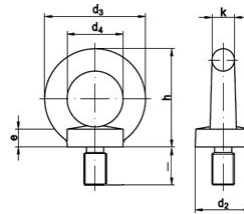

Suche

- nach bekannter Norm**
- nach unbekannter Norm
- nach Gewindeart + Antrieb
- nach Gewindeart + Kopfform
- nach Zollgewinde

Login

E-Mail:

Passwort:

[Passwort vergessen?](#)
[Konto erstellen](#)

[Startseite](#) / nach bekannter Norm

**Technische Maße für
DIN 580 - Geschmiedet mit CE Zeichen
Ringschrauben
für Hebe- und Tragetätigkeiten mit hohen Anforderungen**

Durchmesser mm	M 6	M 8	M 10	M 12	M 14	M 16	M 18	M 20	M 22	M 24	M 27	M 30	M 33	M 36	M 39	M 42	M 45	M 48	M 52	M 56	M 64
Länge (l) mm	13	13	17	20,5	27	27	27	30	36	36	40	45	54	54	60	63	68	68	74	78	90
Aussendurchmesser (d₃) mm	28	36	45	54	63	63	72	72	90	90	108	108	126	126	144	144	166	166	184	184	206
Innendurchmesser (d₄) mm	16	20	25	30	35	35	40	40	50	50	60	60	70	70	80	80	90	90	100	100	110
Bunddurchmesser (d₂) mm	17	20	25	30	35	35	40	40	50	50	60	60	70	70	80	80	90	90	100	100	110
Ring + Bund Höhe (h) mm	31	36	45	53	62	62	71	71	90	90	109	109	128	128	147	147	168	168	187	187	208
Bund Höhe (e) mm	4	6	8	10	12	12	14	14	18	18	22	22	26	26	30	30	35	35	38	38	42
Stärke (k) mm	6	8	10	12	14	14	16	16	20	20	14	14	28	28	32	32	38	38	42	42	48