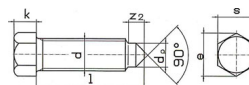

## Technische Maße für DIN 564 - Form B

### Sechskantschrauben mit Auslauf, Ansatzspitze, kleinem Sechskant und Gewinde bis Kopf

<b>Durchmesser ( d ) mm</b>	M 6	M 8	M 10	M 12	M 16	M 20	M 24	M 30
<b>Durchmesser ( d<sub>p</sub> ) mm</b>	4	5,5	7	8,5	12	15	18	23
<b>Eckmaß ( e ) mm</b>	8,79	11,05	14,38	17,77	19,92	26,75	33,53	39,98
<b>Kopfhöhe ( k ) mm</b>	5	6	7	9	11	14	17	21
<b>Schlüsselweite ( s ) mm</b>	8	10	13	16	18	24	30	36
<b>Zapfenlänge ( Z<sub>2</sub> ) mm</b>	3	4	5	6	8	10	12	15