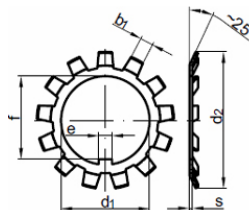

Suche

nach bekannter Norm
nach unbekannter Norm
nach Gewindeart + Antrieb
nach Gewindeart + Kopfform
nach Zollgewinde

Login

E-Mail:

Passwort:

[Passwort vergessen?](#)

[Konto erstellen](#)

[Startseite](#) / nach bekannter Norm

Technische Maße für DIN 5406 - Form MB Sicherungsbleche für Nutmuttern DIN 981

Nennmaß MB	0	1	2	3	4	5	7	7	8	9
Durchmesser (d₁) mm	10	12	15	17	20	25	30	35	40	45
Durchmesser (d₂) mm	21	25	28	32	36	42	49	57	62	69
Breite (e) mm	3	3	4	4	4	5	5	6	6	6
Abstand (f) mm	8,5	10,5	13,5	15,5	18,5	23	27,5	32,5	37,5	42,5
Breite (b₁) mm	3	3	4	4	4	5	5	5	6	6
Breite (s) mm	1	1	1	1	1	1,25	1,25	1,25	1,25	1,25
für Nutmutter DIN 981 KM	0	1	2	3	4	5	6	7	8	9

Nennmaß MB	10	11	12	13	14	15	16	17	18	19
Durchmesser (d₁) mm	50	55	60	65	70	75	80	85	90	95
Durchmesser (d₂) mm	74	81	86	92	96	104	112	119	126	133
Breite (e) mm	6	8	8	8	8	8	10	10	10	10
Abstand (f) mm	47,5	52,5	57,5	62,5	66,5	71,5	76,5	81,5	86,5	91,5
Breite (b₁) mm	6	7	7	7	8	8	8	8	10	10
Breite (s) mm	1,25	1,5	1,5	1,5	1,5	1,5	1,75	1,75	1,75	1,75
für Nutmutter DIN 981 KM	10	11	12	13	14	15	16	17	18	19

Nennmaß MB	20	21	22	23	24	25	26	27	28	29	30
Durchmesser (d₁) mm	100	105	110	115	120	125	130	135	140	145	150
Durchmesser (d₂) mm	142	145	154	159	164	170	175	185	192	202	205
Breite (e) mm	12	12	12	12	14	14	14	14	16	16	16
Abstand (f) mm	96,5	100,5	105,5	110,5	115	120	125	130	135	140	145
Breite (b₁) mm	10	12	12	12	12	12	12	14	14	14	14
Breite (s) mm	1,75	1,75	1,75	2	2	2	2	2	2	2	2
für Nutmutter DIN 981 KM	20	21	22	23	24	25	26	27	28	29	30