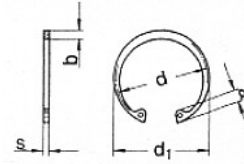

Suche

nach bekannter Norm
nach unbekannter Norm
nach Gewindeart + Antrieb
nach Gewindeart + Kopfform
nach Zollgewinde

Login

E-Mail:

Passwort:

[Passwort vergessen?](#)

[Konto erstellen](#)

[Startseite](#) / nach bekannter Norm

Technische Maße für DIN 472 - Form I Sicherungsringe für Bohrungen

Durchmesser (d) mm	8	9	10	11	12	13	14	15	16	17	18	19
Aussendurchmesser (d₁) mm	8,7	9,8	10,8	11,8	13	14,1	15,1	16,2	17,3	18,3	19,5	20,5
Höhe (a) max. mm	2,4	2,5	3,2	3,3	3,4	3,6	3,7	3,7	3,8	3,9	4,1	4,1
Breite (b) ca. mm	1,1	1,3	1,4	1,5	1,7	1,8	1,9	2	2	2,1	2,2	2,2
Stärke (s) mm	0,8	0,8	1	1	1	1	1	1	1	1	1	1

Durchmesser (d) mm	20	21	22	23	24	25	26	27	28	29	30	31
Aussendurchmesser (d₁) mm	21,5	22,5	23,5	24,6	25,9	26,9	27,9	28,9	30,1	31,1	32,1	33,4
Höhe (a) max. mm	4,2	4,2	4,2	4,3	4,4	4,5	4,7	4,7	4,8	4,8	4,8	5,2
Breite (b) ca. mm	2,3	2,4	2,5	2,5	2,6	2,7	2,8	2,8	2,9	3,0	3,0	3,2
Stärke (s) mm	1	1	1	1	1,2	1,2	1,2	1,2	1,2	1,2	1,2	1,2

Durchmesser (d) mm	31	32	33	34	35	36	37	38	39	40	41	42
Aussendurchmesser (d₁) mm	33,4	34,4	35,5	36,5	37,8	38,8	39,8	40,8	42	43,5	44,5	45,5
Höhe (a) max. mm	5,2	5,4	5,4	5,4	5,4	5,4	5,5	5,5	5,6	5,8	5,9	5,9
Breite (b) ca. mm	3,2	3,2	3,3	3,3	3,4	3,5	3,6	3,7	3,8	3,9	4,0	4,1
Stärke (s) mm	1,2	1,2	1,2	1,5	1,5	1,5	1,5	1,5	1,5	1,75	1,75	1,75