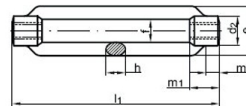

**Suche**

- nach bekannter Norm**
- nach unbekannter Norm
- nach Gewindeart + Antrieb
- nach Gewindeart + Kopfform
- nach Zollgewinde

**Login**

E-Mail:

Passwort:

[Passwort vergessen?](#)  
[Konto erstellen](#)

[Startseite](#) / nach bekannter Norm

**Technische Maße für**  
**DIN 1480 - SP**  
**Spannschlossmuttern Form SP**  
**offene Form**

<b>Gewindedurchmesser ( d ) mm</b>	M 6	M 8	M 10	M 12	M 16	M 20	M 24	M 30	M 36	M 42	M 48
<b>Länge ( m<sub>1</sub> ) mm</b>	12	15	18	21	27	34	39	45	55	63	78
<b>Länge ( m<sub>2</sub> ) mm</b>	6	8	9	11	14	17	20	23	28	32	39
<b>Aussendurchmesser ( d<sub>2</sub> ) mm</b>	12	15	18	21	27	34	39	45	55	63	80
<b>Länge ( l<sub>1</sub> ) mm</b>	110	110	125	125	170	200	255	255	295	330	355
<b>Stärke ( h ) min. mm</b>	6	8	9	11	14	17	20	23	28	32	40
<b>Breite ( f ) mm</b>	9	11	14	16	20	24	28	34	40	50	65
<b>Breite ( e ) mm</b>	19	23	30	34	42	52	60	74	86	104	135
<b>Nachstellbarkeit mm</b>	80	75	85	80	110	130	170	160	180	200	195