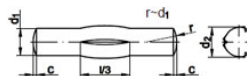

Suche

nach bekannter Norm
nach unbekannter Norm
nach Gewindeart + Antrieb
nach Gewindeart + Kopfform
nach Zollgewinde

Login

E-Mail:

Passwort:

[Passwort vergessen?](#)

[Konto erstellen](#)

[Startseite](#) / nach bekannter Norm

Technische Maße für

DIN 1475

Knebelkerbstifte
ähnl. ISO 8742

Durchmesser (d) mm	1,5	2	2,5	3	4	5	6	8	10	12
Durchmesser (d₂) mm	1,60 - 1,63	2,10 - 2,15	2,60 - 2,70	3,20 - 3,30	4,15 - 4,30	5,15 - 5,30	6,15 - 6,35	8,20 - 8,40	10,20 - 10,45	12,25 - 12,50
Kuppenhöhe (c) mm	0,2	0,25	0,3	0,4	0,5	0,63	0,85	1	1,2	1,6