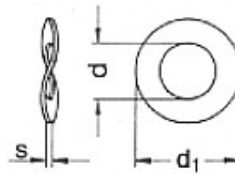

**Suche**

- nach bekannter Norm**
- nach unbekannter Norm
- nach Gewindeart + Antrieb
- nach Gewindeart + Kopfform
- nach Zollgewinde

**Login**

E-Mail:

Passwort:

[Passwort vergessen?](#)

[Konto erstellen](#)

[Startseite](#) / nach bekannter Norm

**Technische Maße für  
DIN 137 - Form B  
Federscheiben  
gewellt**

<b>Durchmesser ( d ) mm</b>	3,2	3,7	4,3	5,3	6,4	7,4	8,4	10,5	13
<b>für Schrauben</b>	M 3	M 3,5	M 4	M 5	M 6	M 7	M 8	M 10	M 12
<b>Aussendurchmesser ( d<sub>1</sub> ) mm</b>	8	8	9	11	12	14	15	21	24
<b>Stärke ( s ) mm</b>	0,5	0,5	0,5	0,5	0,5	0,8	0,8	1	1,2

<b>Durchmesser ( d ) mm</b>	15	17	19	21	23	25	28	31	34	37	54
<b>für Schrauben</b>	M 14	M 16	M 18	M 20	M 21	M 24	M 27	M 30	M 33	M 36	M 52
<b>Aussendurchmesser ( d<sub>1</sub> ) mm</b>	28	30	34	36	40	44	50	56	60	68	98
<b>Stärke ( s ) mm</b>	1,6	1,6	1,6	1,6	1,8	1,8	2	2,2	2,2	2,5	3,5