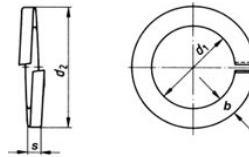

Suche

- nach bekannter Norm**
- nach unbekannter Norm
- nach Gewindeart + Antrieb
- nach Gewindeart + Kopfform
- nach Zollgewinde

Login

E-Mail:

Passwort:

[Passwort vergessen?](#)

[Konto erstellen](#)

[Startseite](#) / nach bekannter Norm

Technische Maße für
DIN 127 - Form A

Federringe
aufgebogen

Durchmesser (d₁) mm	2	2,3	2,5	3	3,5	4	5	6	7	8	10	12
Aussendurchmesser (d₂) mm	4,4	4,9	5,1	6,2	6,7	7,6	9,2	11,8	12,8	14,8	18,1	21,1
für Schrauben	M 2	M 2,3	M 2,5	M 3	M 3,5	M 4	M 5	M 6	M 7	M 8	M 10	M 12
Breite (b) mm	0,9	1	1	1,3	1,3	1,5	1,8	2,5	2,5	3	3,5	4
Stärke (s) mm	0,5	0,6	0,6	0,8	0,8	0,9	1,2	1,6	1,6	2	2,2	2,5

Durchmesser (d₁) mm	14	16	18	20	22	24	26	27	30	32	33	36
Aussendurchmesser (d₂) mm	24,1	27,1	29,4	33,6	35,9	40	43	43	48,2	48,2	55,2	58,2
für Schrauben	M 14	M 16	M 18	M 20	M 22	M 24	-	M 27	M 30	-	-	M 36
Breite (b) mm	4,5	5	5	6	6	7	7	7	8	8	10	10
Stärke (s) mm	3	3,5	3,5	4	4	5	5	5	6	6	6	6

Durchmesser (d₁) mm	39	42	45	48	52	56	60	64	72	80	90	100
Aussendurchmesser (d₂) mm	61,2	68,2	71,2	75	83	87	91	95	103	111	121	131
für Schrauben	M 39	M 42	M 45	M 48	M 52	M 56	M 60	M 64	M 72	M 80	M 90	M 100
Breite (b) mm	10	12	12	12	14	14	14	14	14	14	14	14
Stärke (s) mm	6	7	7	7	8	8	8	8	8	8	8	8